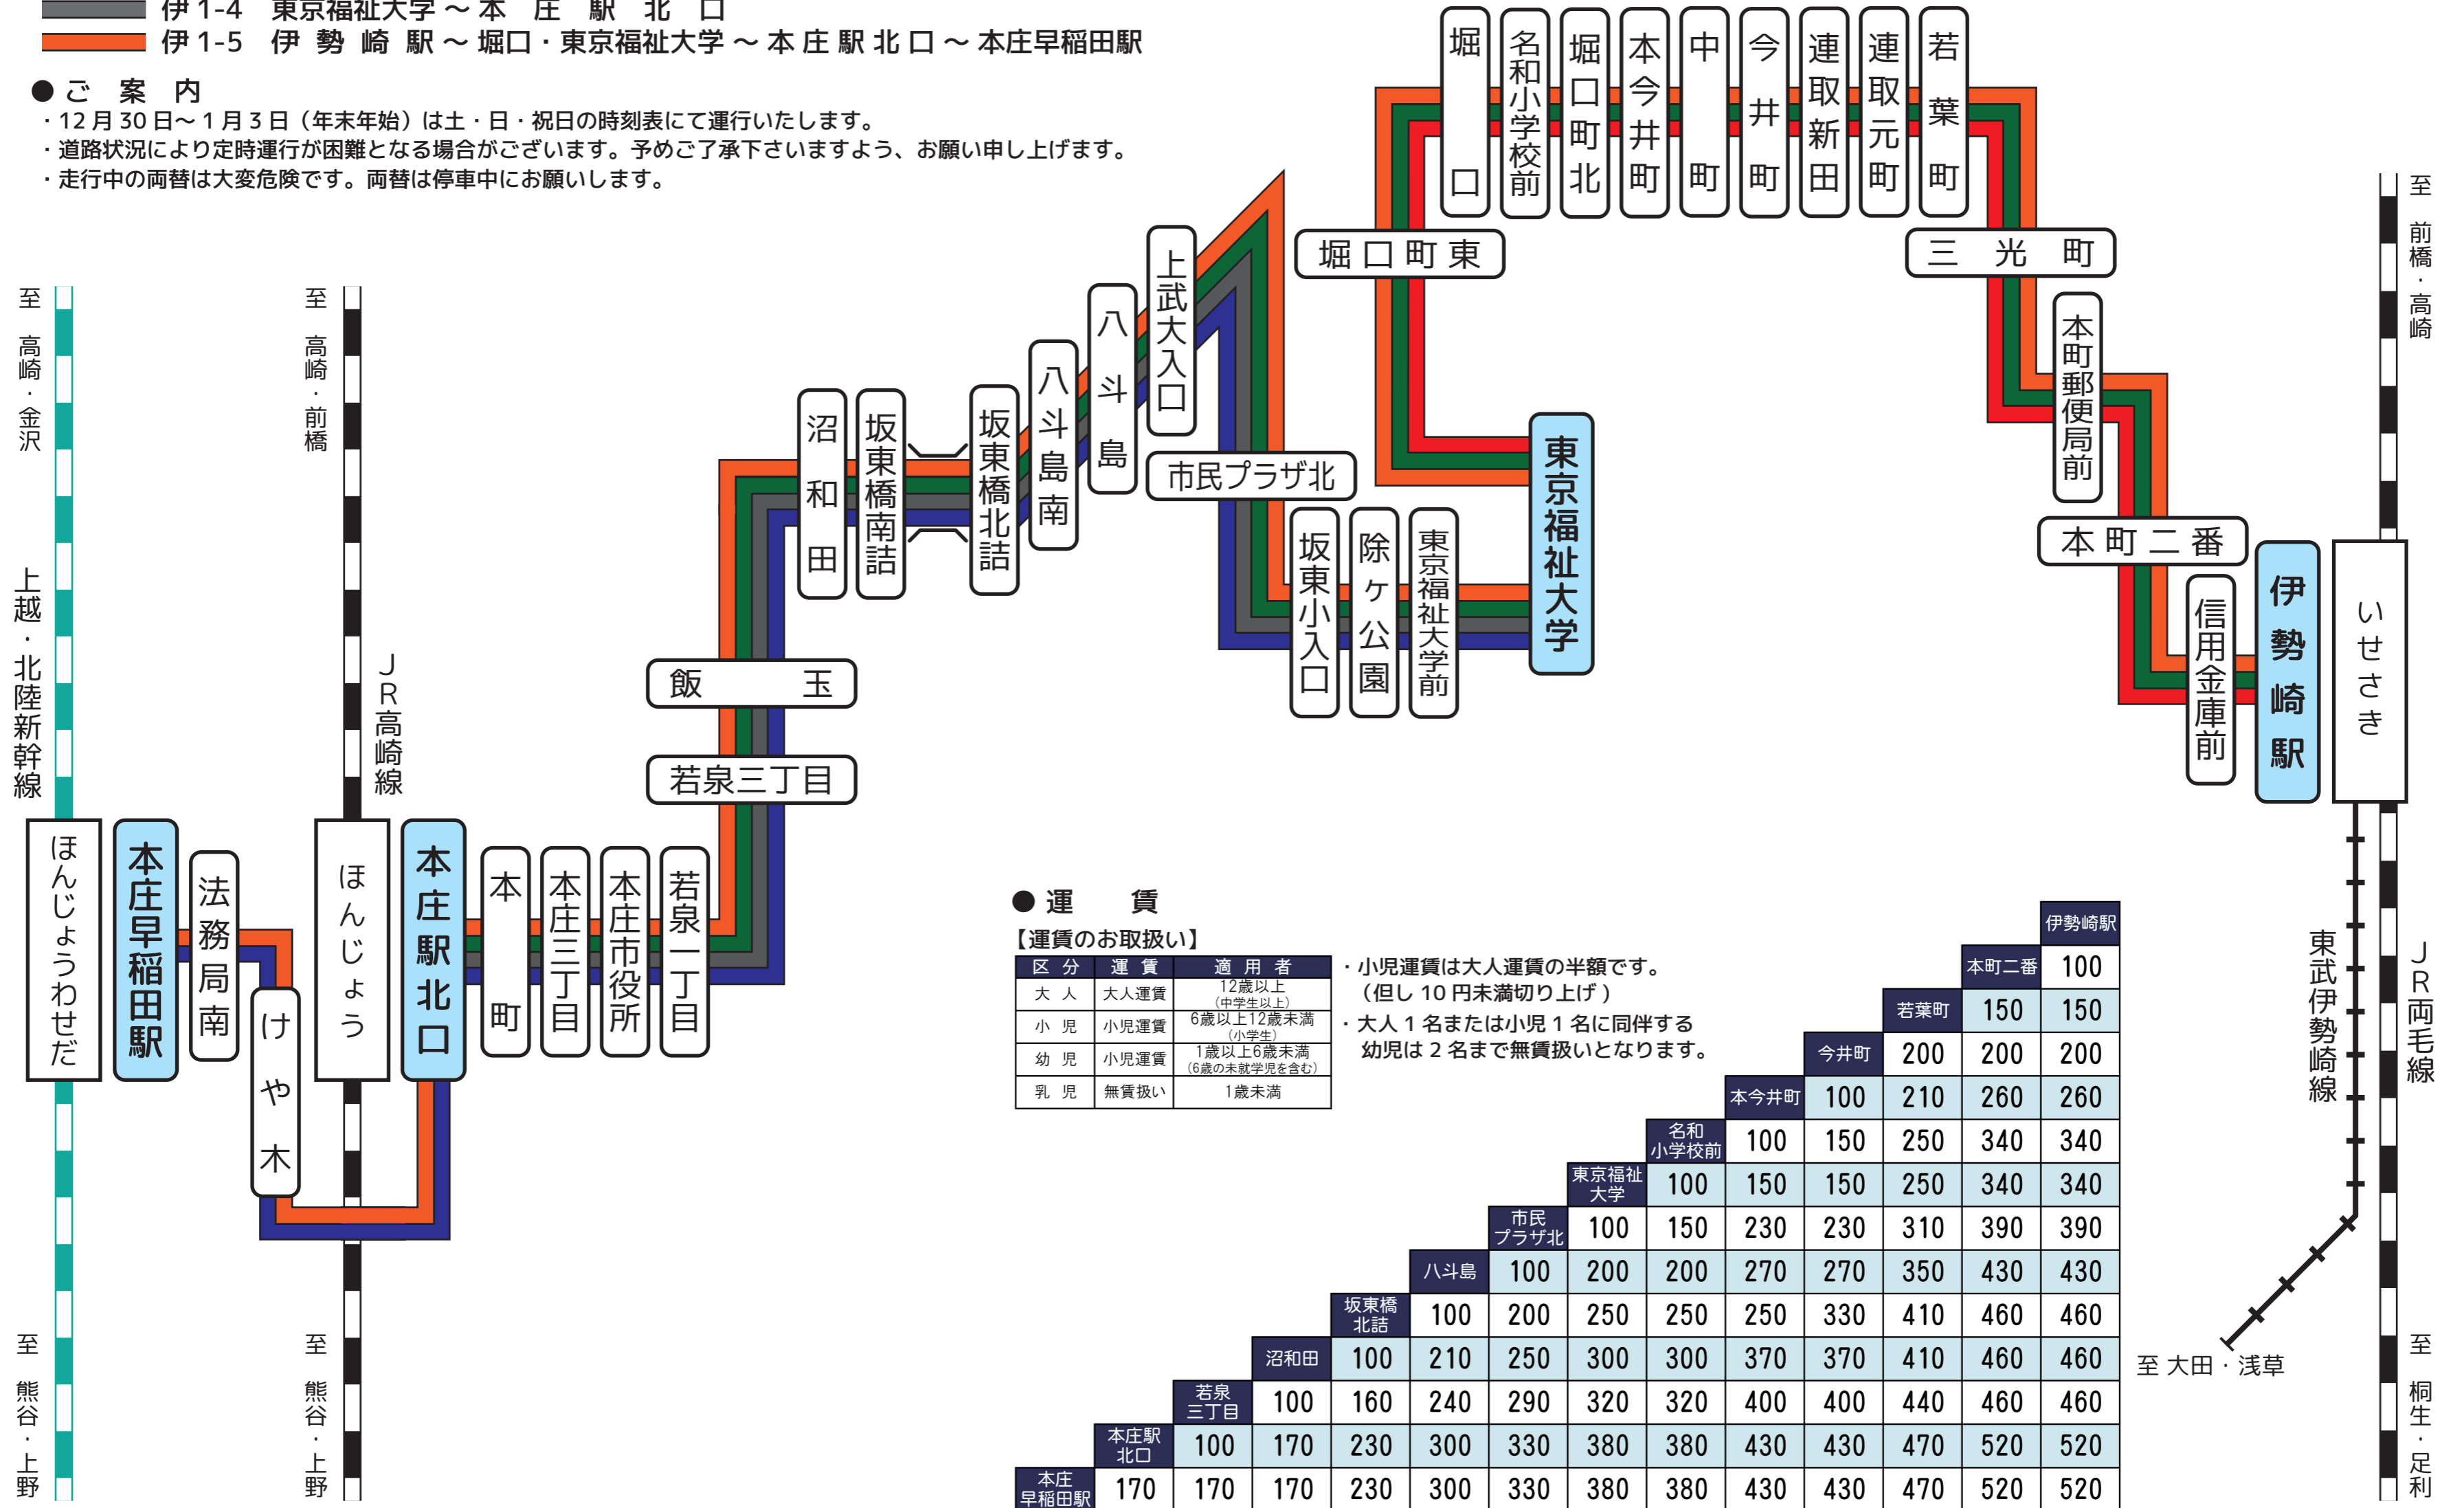

● 運行系統

- 伊 1-1 伊勢崎駅～堀口・東京福祉大学～本庄駅北口
- 伊 1-2 伊勢崎駅～堀口・東京福祉大学
- 伊 1-3 東京福祉大学～本庄駅北口～本庄早稲田駅
- 伊 1-4 東京福祉大学～本庄駅北口
- 伊 1-5 伊勢崎駅～堀口・東京福祉大学～本庄駅北口～本庄早稲田駅

● ご案内

- ・ 12月30日～1月3日（年末年始）は土・日・祝日の時刻表にて運行いたします。
- ・ 道路状況により定時運行が困難となる場合がございます。予めご了承下さいませよう、お願い申し上げます。
- ・ 走行中の両替は大変危険です。両替は停車中にお願ひします。

● 運賃

【運賃のお取り扱い】

区分	運賃	適用者
大人	大人運賃	12歳以上 (中学生以上)
小児	小児運賃	6歳以上12歳未満 (小学生)
幼児	小児運賃	1歳以上6歳未満 (6歳の未就学児を含む)
乳児	無賃扱い	1歳未満

- ・ 小児運賃は大人運賃の半額です。
(但し 10 円未満切り上げ)
- ・ 大人 1 名または小児 1 名に同伴する
幼児は 2 名まで無賃扱いとなります。

	本庄早稲田駅	本庄駅北口	若泉三丁目	沼和田	坂東橋北詰	八斗島	市民プラザ北	東京福祉大学	名和 小学校前	本今井町	今井町	若葉町	本町二番	伊勢崎駅
本庄早稲田駅	170	170	170	230	300	330	380	380	430	430	470	520	520	
本庄駅北口		100	170	230	300	330	380	380	430	430	470	520	520	
若泉三丁目			100	160	240	290	320	320	400	400	440	460	460	
沼和田				100	210	250	300	300	370	370	410	460	460	
坂東橋北詰					100	200	250	250	250	330	410	460	460	
八斗島						100	200	200	270	270	350	430	430	
市民プラザ北							100	150	230	230	310	390	390	
東京福祉大学								100	150	150	250	340	340	
名和 小学校前									100	150	250	340	340	
本今井町										100	210	260	260	
今井町											100	200	200	
若葉町												150	150	
本町二番													100	
伊勢崎駅														100

国際十王交通 ● 伊勢崎営業所