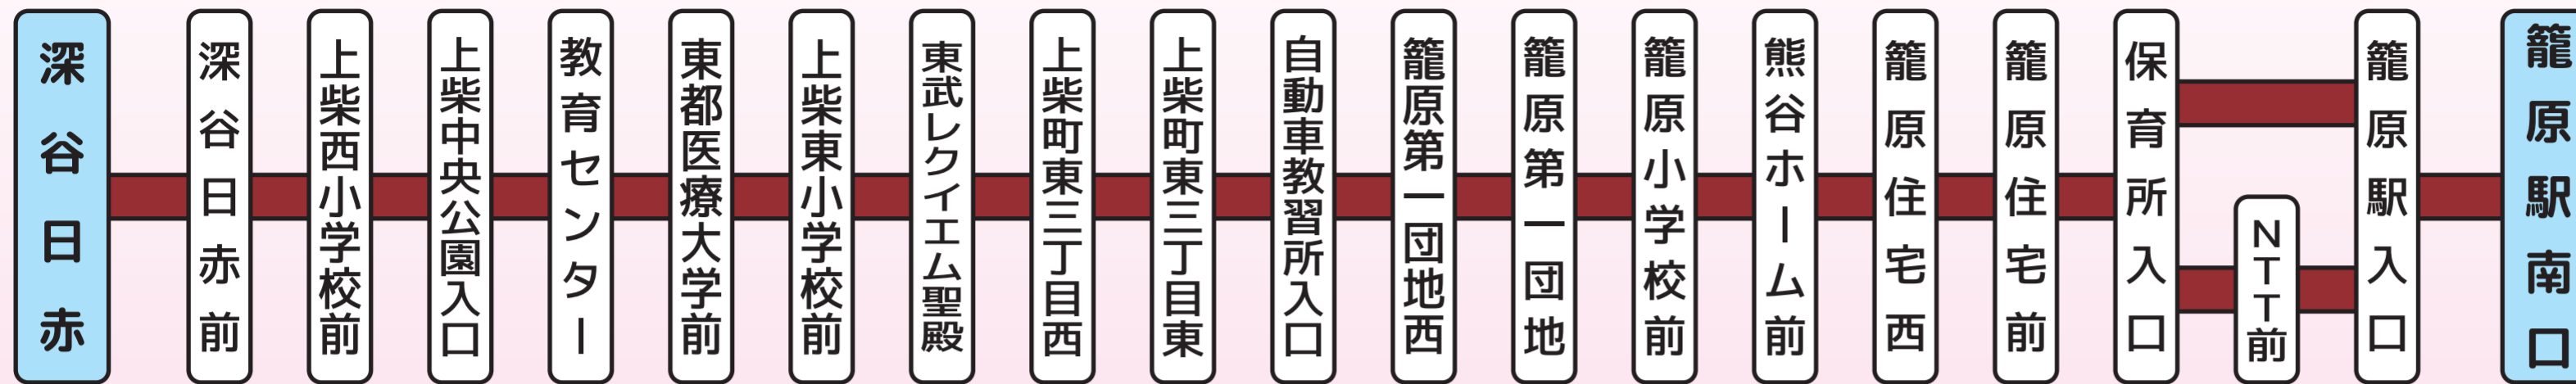

籠原駅南口～籠原小学校前～深谷日赤線

平成 30 年 1 月現在

国際十王バス

熊谷営業所 ☎ 048-521-3560

籠原駅バス乗継

- ・北口：深谷駅方面
熊谷駅方面
- ・南口：羽田空港行
高速バス

8月13日～16日(お盆)及び12月30日～1月3日(年末年始)は土・日・祝日の時刻表にて運行いたします。道路状況により定時運行が困難となる場合がございます。予めご了承下さいませよう、お願い申し上げます。