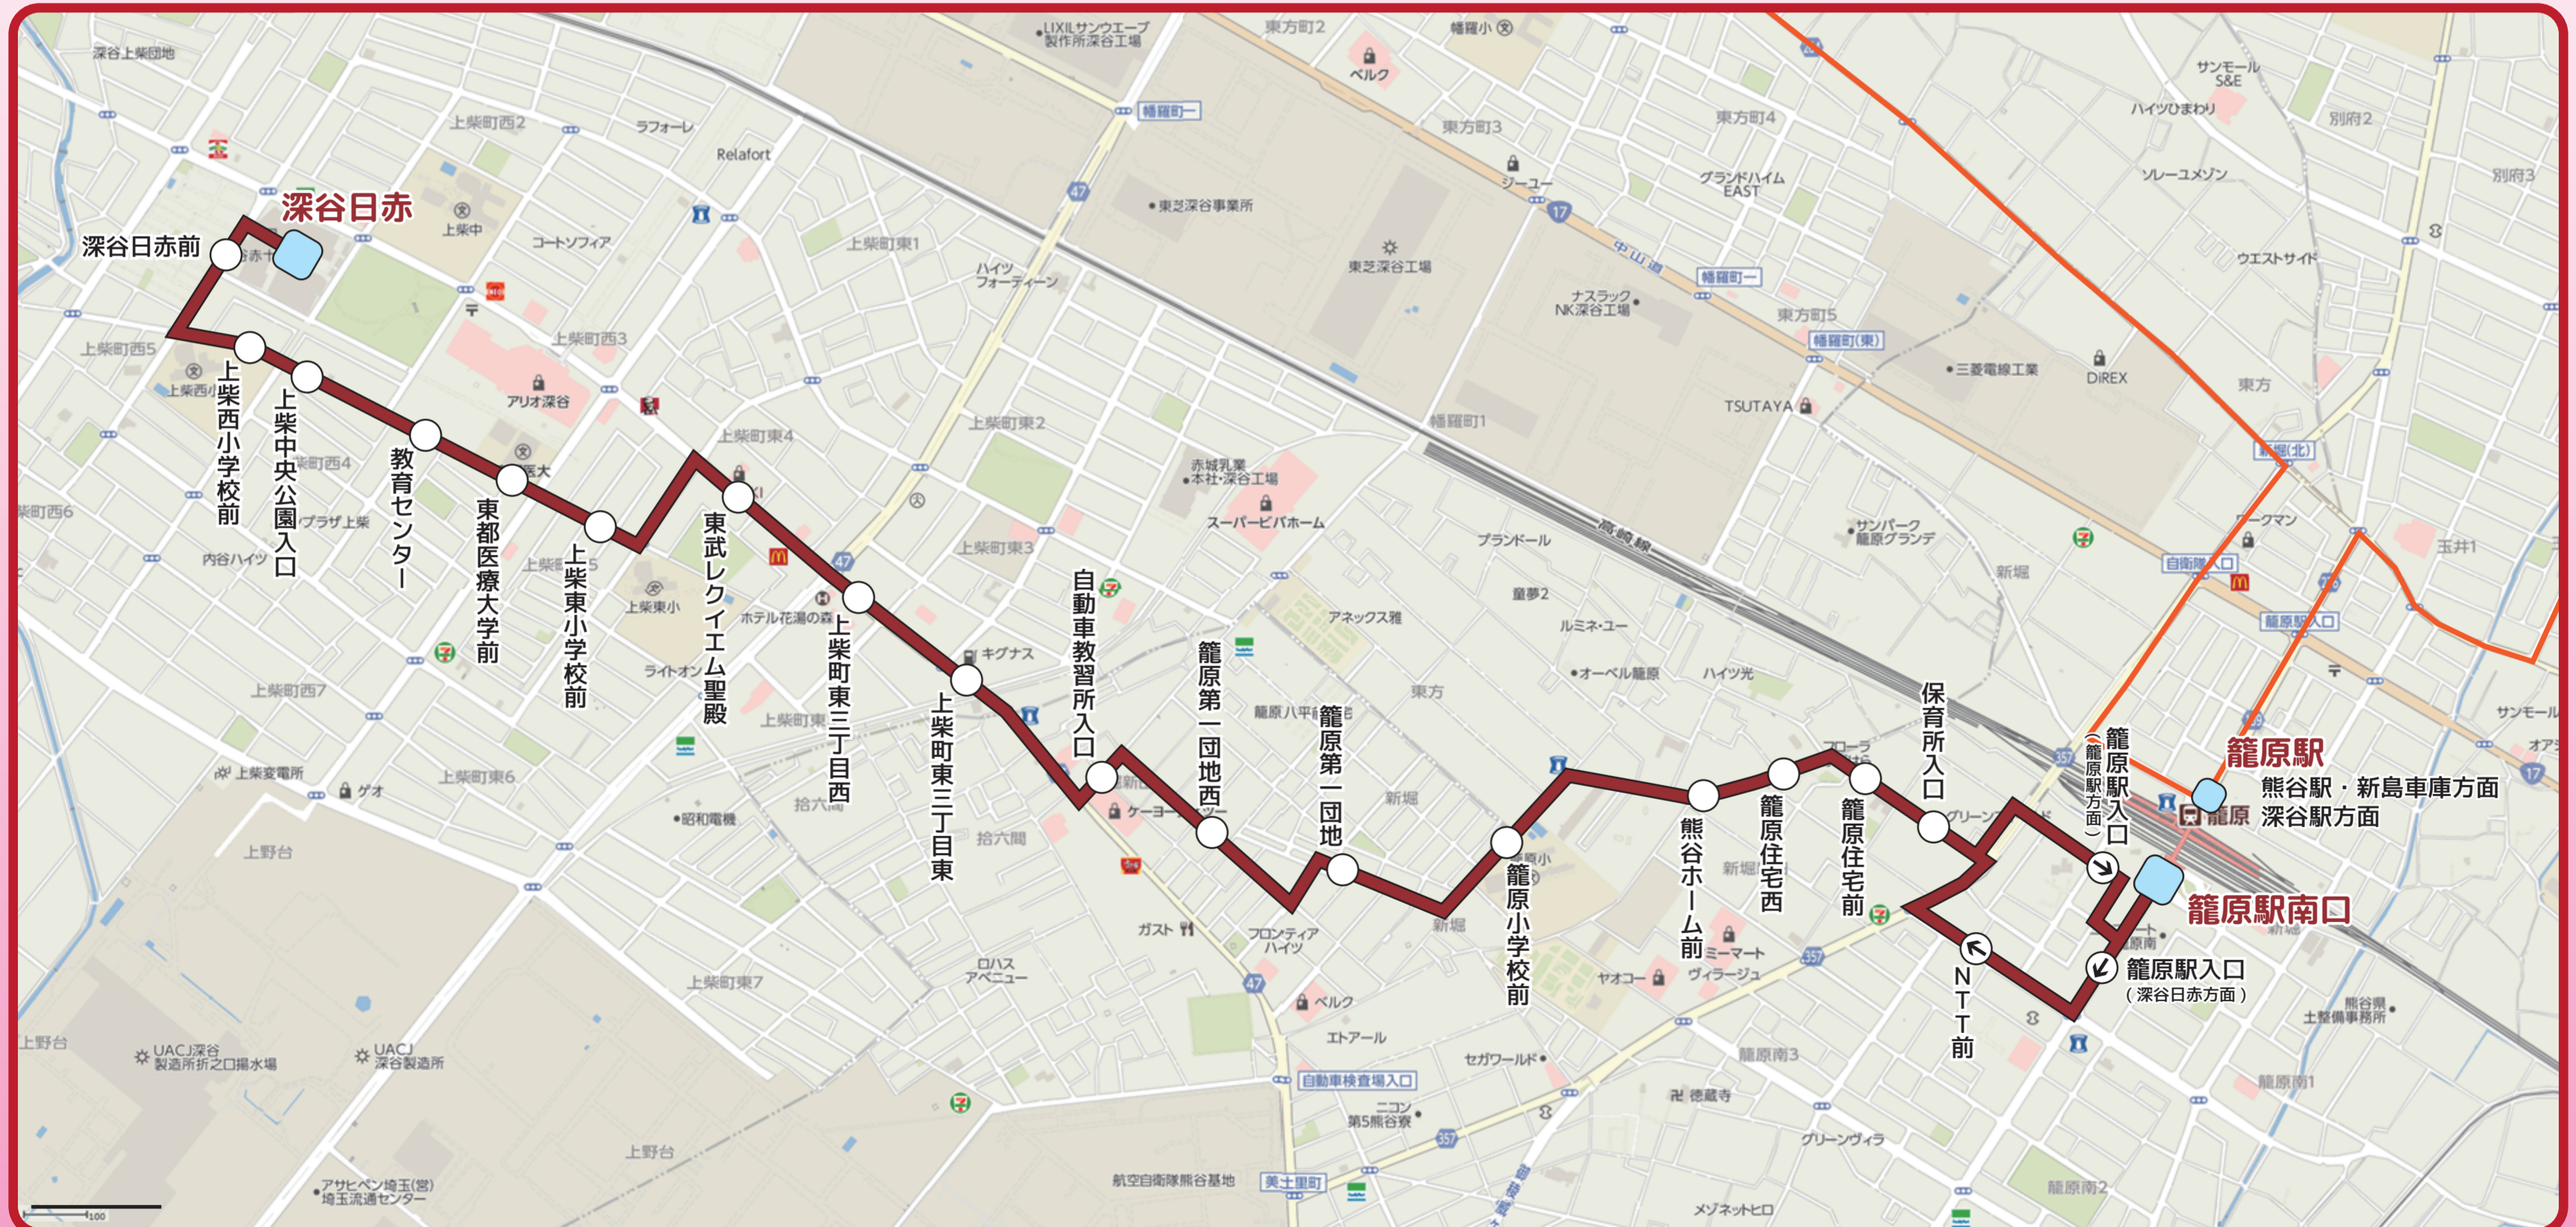

籠原駅南口～籠原小学校前～深谷日赤線

平成 30 年 1 月現在

国際十王バス

熊谷営業所 ☎ 048-521-3560

籠原駅バス乗継

- ・北口：深谷駅方面
熊谷駅方面
- ・南口：羽田空港行
高速バス

8月13日～16日(お盆)及び12月30日～1月3日(年末年始)は土・日・祝日の時刻表にて運行いたします。道路状況により定時運行が困難となる場合がございます。予めご了承下さいませよう、お願い申し上げます。